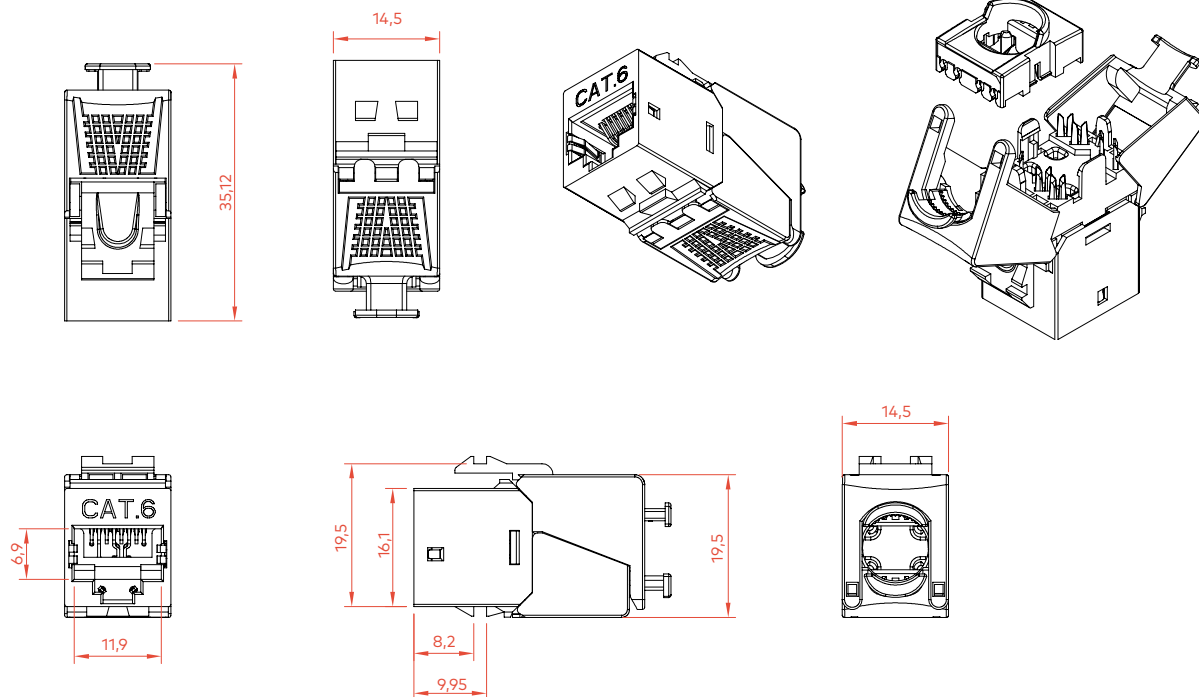

### INFORMAÇÃO LOGÍSTICA

Código	EAN	Descrição	Peso Unitário (kg)	Caixa Interior			Caixa Exterior		
				Quant. (un)	Dimensões (mm)	Peso (kg)	Quant. (un)	Dimensões (mm)	Peso (kg)
82242122180	5608445032027	Pack de 24 unidades	0,02	24	223x120x42	0,65	504	380x240x365	15,00
82242122180-1	5608445033444	Embalado individualmente	0,02	12	223x120x42	0,34	252	380x240x365	7,64

## DESENHO TÉCNICO (mm)