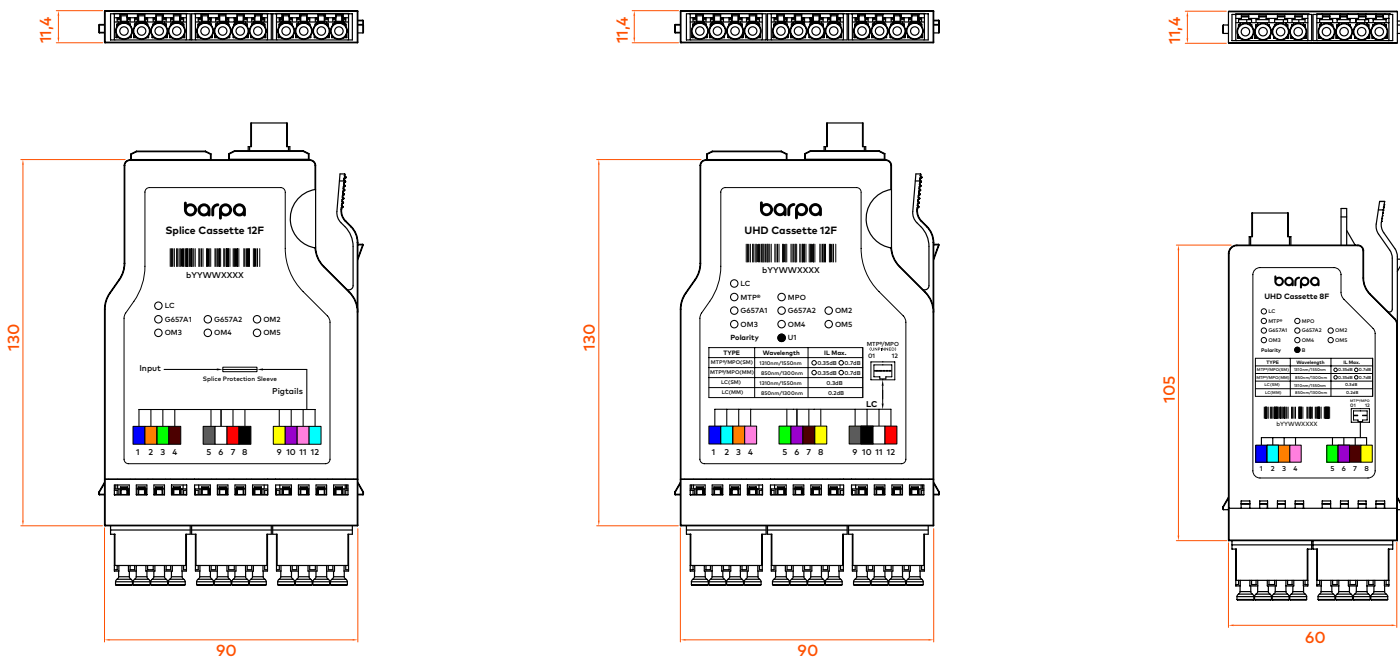

CASSETES DE FIBRA ÓTICA ULTRA DENSIDADE

PERFORMANCE

Perda de Inserção (IL)	Portadas	Cassete MTP®-LC	
		Monomodo	≤1.3dB
12F	12F	Cassete MTP®-LC	
		Monomodo	≤1.3dB
	Cassete MPO-LC		
	Monomodo	≤1.5dB	
8F	8F	Cassete para fusão	
		Monomodo	≤0.50dB
	Cassete MTP®-LC		
	Monomodo	≤1.3dB	
8F	8F	Cassete MPO-LC	
		Monomodo	≤1.5dB

DESENHO TÉCNICO (mm)