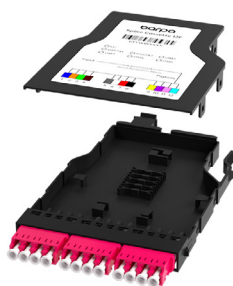

NORMAS APLICÁVEIS

• ISO/IEC 11801; • EN 50173-1; • IEC 61754-1; • ANSI/TIA-568.3-E;

VAZIA