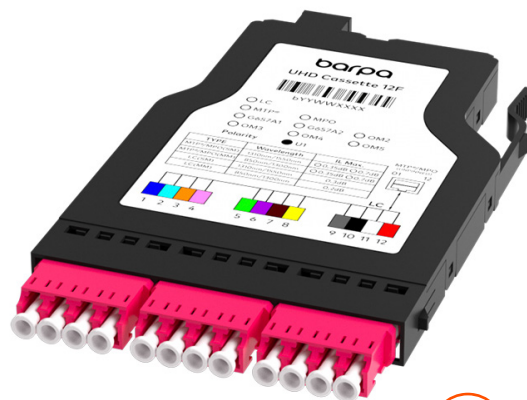

## CASSETES DE FIBRA ÓTICA ULTRA DENSIDADE

### DESCRIÇÃO

As Cassetes de fibra ótica UHD barpa foram desenhadas para serem instaladas no patch panel UHD de Fibra Ótica barpa. Utilizadas para gerir terminações de fibras óticas em 8F ou 12F, estas cassetes podem ser fornecidas customizadas ou vazias para fusão. Com um design especial, estas cassetes são de fácil instalação e remoção.