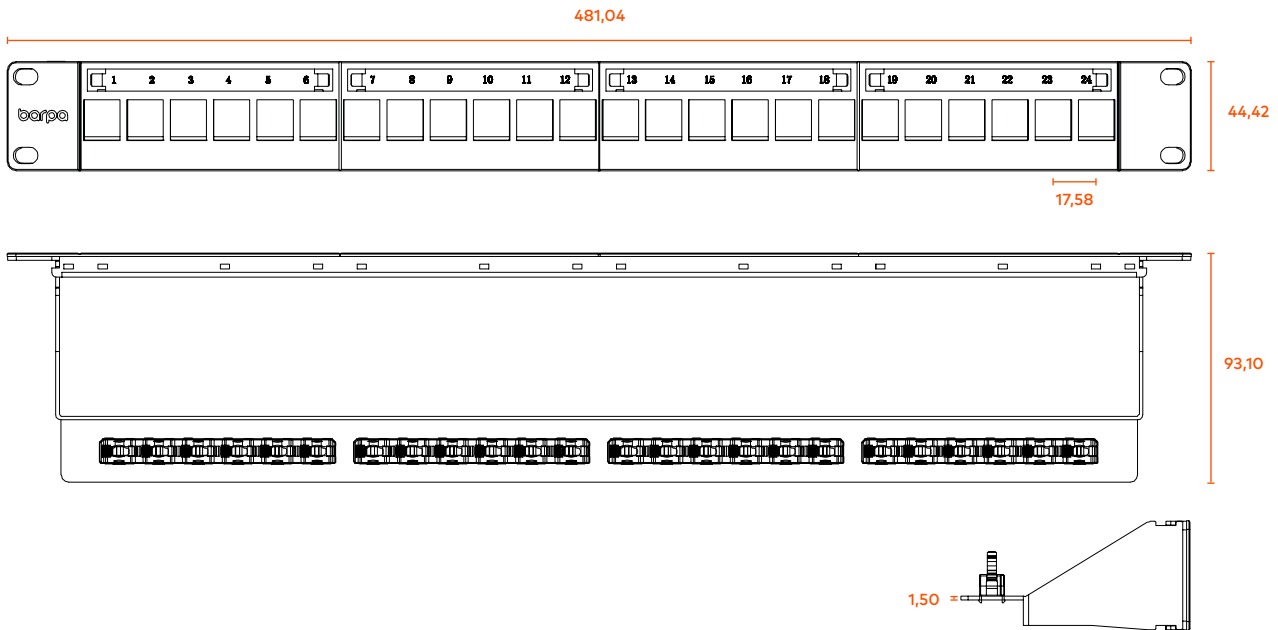

PATCH PANEL 19" 1U 24 PORTAS VAZIO

INFORMAÇÃO LOGÍSTICA

Código	Peso Unitário (kg)	Caixa Interior		Caixa Exterior		Código EAN
		Dimensões (mm)	Quantidade (un)	Dimensões (mm)	Quantidade (un)	
82230101124	0,46	505x120x55	1	520x260x300	10	5608445005151

DESENHO TÉCNICO (mm)