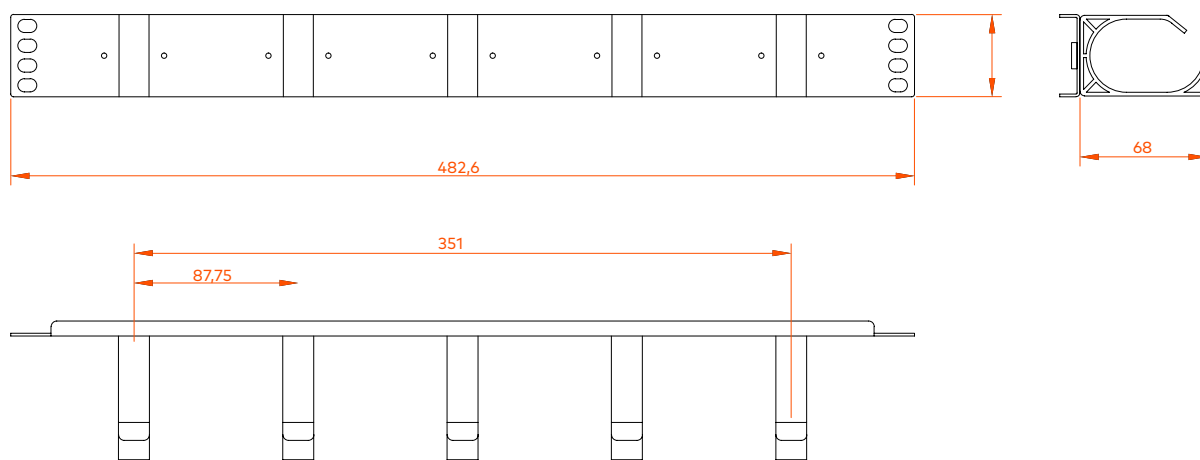

DESENHO TÉCNICO (mm)

Como parte integrante do nosso objetivo de atingir uma qualidade de excelência, o nosso Sistema de garantia barpa dá-lhe garantia de 25 anos nos nossos produtos e ainda a garantia de conformidade com as normas de desempenho em vigor para o setor, por comparação com a classe instalada. Esta garantia aplica-se a instalações em infraestruturas de rede realizadas por parceiros barpa aprovados e com recurso a uma solução barpa (end-to-end). Para mais informações, visite o nosso site.