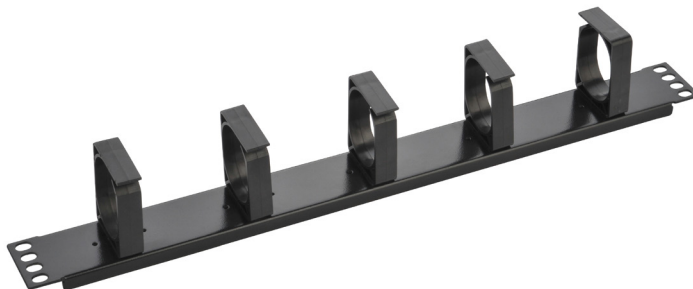

## PAINEL GUIA CABOS PVC 19" 1U

### DESCRIÇÃO

O Painel Guia Cabos 19" 1U barpa metálico é destinado à organização e encaminhamento dos cordões de ligação de cobre no rack. Dispõe de 5 argolas em PVC flexíveis.

### ESPECIFICAÇÕES

Material	Aço laminado a frio e argolas em PVC
Cor	Preto (RAL9004)
Dimensões	482x68mm