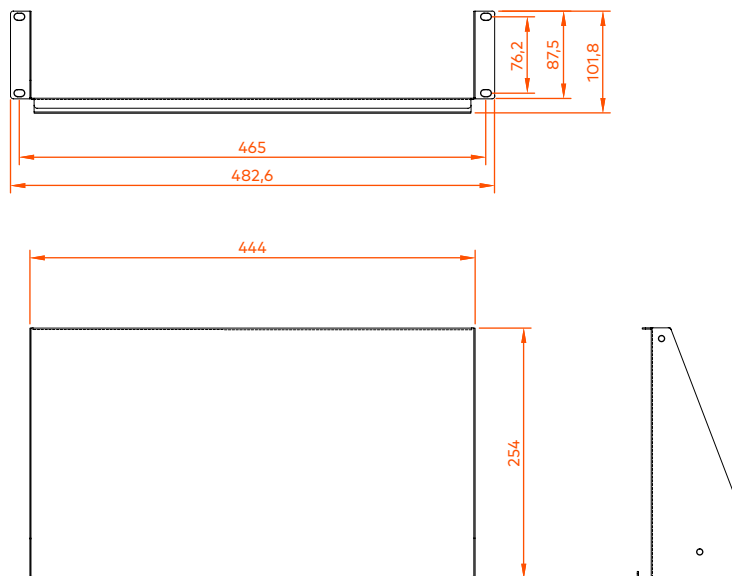

### DESCRIÇÃO

A Prateleira de fixação frontal 19" 2U com aplicação em qualquer tipo de rack (19") apresenta uma carga estática admissível de 22kg.

### ESPECIFICAÇÕES

Material	Aço laminado a frio
Cor	Preto (RAL9004)
Altura	2U
Capacidade de Carga Estática (kg)	22

### INFORMAÇÃO LOGÍSTICA

Código	Profundidade (mm)	Peso Unitário (kg)	Caixa Interior		Caixa Exterior	
			Tamanho (mm)	Quantidade (un)	Tamanho (mm)	Quantidade (un)
82390111201	254	3	530x130x275	2	680x545x295	10
82390111202	406,4	4,60	530x130x425	2	680x545x445	10

### DESENHO TÉCNICO (mm)

82390111201

82390111202