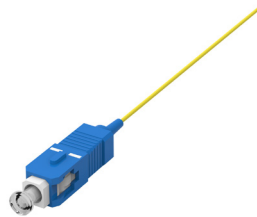

DESCRIÇÃO

Alto rendimento, robusto e flexível. Embalados individualmente. Conectores cerâmicos de alta qualidade com terminações ST, LC, SC, FC e E2000. Revestimento em LSZH de cor amarela. Capa de proteção contra poeiras e capa para cabo incluída. Perfeitos para realizar terminações em obra, em que podem ser facilmente realizadas fusões com os cabos de fibra ótica existentes.

LC

ST SIMPLEX

ST SIMPLEX

ST SIMPLEX

ST SIMPLEX

NORMAS APLICÁVEIS

- ISO/IEC 11801 • EN 50173-1 • EN 60793 • IEC 61754-20
- IEC 61753-1 • IEC 61300 • RoHS

PROPRIEDADES DO CONECTOR

	LC	ST	SC	FC	SC/APC
Perda de Inserção (dB)	< 0,2	< 0,2	< 0,2	< 0,2	< 0,2
Perda de Retorno (dB)	> 50	> 50	> 50	> 50	> 60
Ferrule (mm)	Cerâmico 1,25	Cerâmico 2,5	Cerâmico 2,5	Cerâmico 2,5	Cerâmico 2,5
Estrutura Conector	Compósito	Bronze	Compósito	Bronze	Compósito
Design Conector	IEC 61754-20	EC60874-10-1997	IEC61754-4	IEC61754-13	IEC61754-4

PROPRIEDADES DO CABO

	LC	ST	SC	FC	SC/APC
Atenuação (dB @ 1310nm)	≤ 0,5	≤ 0,5	≤ 0,5	≤ 0,5	≤ 0,5
Atenuação (dB @ 1550nm)	≤ 0,4	≤ 0,4	≤ 0,4	≤ 0,4	≤ 0,4
Raio de Curvatura (mm)	10≤r≤25	10≤r≤25	10≤r≤25	10≤r≤25	5≤r≤12
Altura da Fibra (nm)	-100≤h≤100	-100≤h≤100	-100≤h≤100	-100≤h≤100	-100≤h≤100
Apex Offset (um)	0≤h≤50	0≤h≤50	0≤h≤50	0≤h≤50	0≤h≤50
Durabilidade	500 inserções	500 inserções	500 inserções	500 inserções	500 inserções
Repetitividade (dB)	≤ 0,2	≤ 0,2	≤ 0,2	≤ 0,2	≤ 0,2
Número de Fibras	1	1	1	1	1
Peso do Cabo (kg/km)	0,9	0,9	0,9	0,9	0,9
Diâmetro Exterior WxH (mm)	0,9	0,9	0,9	0,9	0,9
Cor Revestimento Exterior	Amarelo	Amarelo	Amarelo	Amarelo	Amarelo
Material Revestimento Exterior	LSZH	LSZH	LSZH	LSZH	LSZH