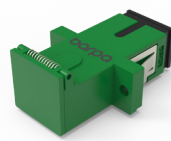

ADAPTADOR SC

DESCRIÇÃO

- Alto rendimento com alinhamento de alta precisão;
- Fácil de usar;
- Baixa perda de inserção e de retorno;
- Tampas de proteção incluídas;
- Pode ser amplamente utilizado para FTTX, rede óptica passiva (PON) e rede de TV a cabo (CATV);
- Boa repetibilidade, mutabilidade e estabilização de temperatura;
- Permite a fixação tanto com parafusos como os cliques.

OS2 SC/APC SIMPLEX

OM2 SC SIMPLEX

OM3 SC SIMPLEX

OM4 SC SIMPLEX

OS2 SC SIMPLEX

OM5 SC SIMPLEX

OS2 SC/APC DUPLEX
COM TAMPA

OS2 SC/APC SIMPLEX
COM TAMPA

OS2 SC/APC SIMPLEX
COM TAMPA SEM ABA

ADAPTADOR SC

DESEMPENHO

	MONOMODO		MULTIMODO
	UPC	APC	UPC
Perda de Inserção (dB)	< 0,2	< 0,2	< 0,2
Durabilidade (500 Inserções) (dB)	< 0,2	< 0,2	< 0,2
Temperatura de Operação (oC)	-40 a +80	-40 a +80	-40 a +80
Força de Retenção (N)	200-600	200-600	200-600
Estrutura	PBT UL 94	PBT UL 94	PBT UL 94
Instalação	Encaixe ou aparafusado	Encaixe ou aparafusado	Encaixe ou aparafusado
Manga Alinhamento	Cerâmica (Grau A)	Cerâmica (Grau A)	Cerâmica (Grau A)
Gancho	Inoxidável	Inoxidável	Inoxidável
Cobertura contra poeira	PP	PP	PP
Cor	Azul	Verde	OM1/OM2: Cinza; OM3: Azul Água; OM4: Roxo; OM5: Verde Lima