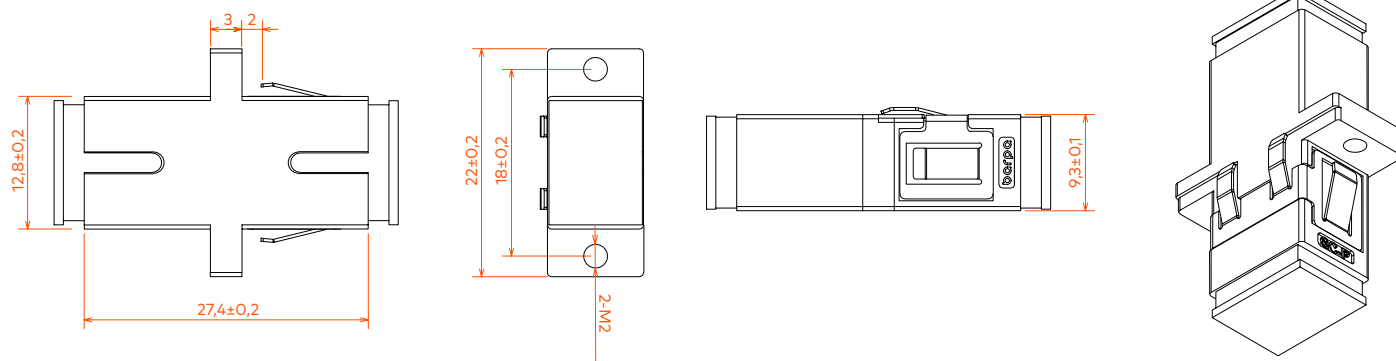

OS2 SC/APC SIMPLEX
COM TAMPA SEM ABA

ADAPTADOR SC

DESEMPENHO

	MONOMODO		MULTIMODO
	UPC	APC	UPC
Perda de Inserção (dB)	< 0,2	< 0,2	< 0,2
Durabilidade (500 Inserções) (dB)	< 0,2	< 0,2	< 0,2
Temperatura de Operação (oC)	-40 a +80	-40 a +80	-40 a +80
Força de Retenção (N)	200-600	200-600	200-600
Estrutura	PBT UL 94	PBT UL 94	PBT UL 94
Instalação	Encaixe ou aparafusado	Encaixe ou aparafusado	Encaixe ou aparafusado
Manga Alinhamento	Cerâmica (Grau A)	Cerâmica (Grau A)	Cerâmica (Grau A)
Gancho	Inoxidável	Inoxidável	Inoxidável
Cobertura contra poeira	PP	PP	PP
Cor	Azul	Verde	OM1/OM2: Cinza; OM3: Azul Água; OM4: Roxo; OM5: Verde Lima

DESENHO TÉCNICO (mm)

SC SIMPLEX COM ABA SNAP-IN

SC/APC SIMPLEX COM TAMPA SEM ABA SNAP-IN

SC DUPLEX COM ABA SNAP-IN

DESENHO TÉCNICO (mm)

SC/APC DUPLEX SEM ABA SNAP-IN

SC/APC DUPLEX COM TAMPA

SC/APC SIMPLEX COM TAMPA SEM ABA