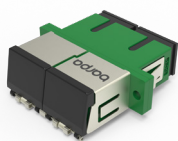

ADAPTADOR SC

DESCRIÇÃO

- Alto rendimento com alinhamento de alta precisão;
- Fácil de usar;
- Baixa perda de inserção e de retorno;
- Tampas de proteção incluídas;
- Pode ser amplamente utilizado para FTTX, rede óptica passiva (PON) e rede de TV a cabo (CATV);
- Boa repetibilidade, mutabilidade e estabilização de temperatura;
- Permite a fixação tanto com parafusos como os cliques.

OS2 SC/APC SIMPLEX

OM2 SC SIMPLEX

OM3 SC SIMPLEX

OM4 SC SIMPLEX

OS2 SC SIMPLEX

OM5 SC SIMPLEX

OS2 SC/APC DUPLEX
COM TAMPA

OS2 SC/APC SIMPLEX
COM TAMPA

INFORMAÇÃO LOGÍSTICA

Código	Descrição	Conector	Categoria	Tipologia	Cor	Quantidade (un)
81411021041	Adaptador OS2 SC Simplex com Aba Snap-In	SC	OS2	Simplex	Azul	12
81410213011	Adaptador OM2 SC Simplex com Aba Snap-In	SC	OM2	Simplex	Cinza	12
81411024031	Adaptador OM3 SC Simplex com Aba Snap-In	SC	OM3	Simplex	Azul Água	12
81411025061	Adaptador OM4 SC Simplex com Aba Snap-In	SC	OM4	Simplex	Roxo	12
81411026070	Adaptador OM5 SC Simplex com Aba Snap-In	SC	OM5	Simplex	Verde Lima	12
81411011051	Adaptador OS2 SC/APC Simplex com Aba Snap-In	SC/APC	OS2	Simplex	Verde	12
81411091051	Adaptador OS2 SC/APC Simplex com Tampa	SC/APC	OS2	Simplex	Verde	12
81411111051	Adaptador OS2 SC/APC Simplex com Tampa sem Aba	SC/APC	OS2	Simplex	Verde	12
81412121041	Adaptador OS2 SC Duplex sem Aba Snap-In	SC	OS2	Duplex	Azul	12
81412021041	Adaptador OS2 SC Duplex com Aba Snap-In	SC	OS2	Duplex	Azul	12
81412023011	Adaptador OM2 SC Duplex com Aba Snap-In	SC	OM2	Duplex	Cinza	12
81412024031	Adaptador OM3 SC Duplex com Aba Snap-In	SC	OM3	Duplex	Azul Água	12
81412025061	Adaptador OM4 SC Duplex com Aba Snap-In	SC	OM4	Duplex	Roxo	12
81412026070	Adaptador OM5 SC Duplex com Aba Snap-In	SC	OM5	Duplex	Verde Lima	12
81412011051	Adaptador OS2 SC/APC Duplex com Aba Snap-In	SC/APC	OS2	Duplex	Verde	12
81412091051	Adaptador OS2 SC/APC Duplex com Tampa	SC/APC	OS2	Duplex	Verde	12
81412131051	Adaptador OS2 SC/APC Duplex sem Aba Snap-In	SC/APC	OS2	Duplex	Verde	12