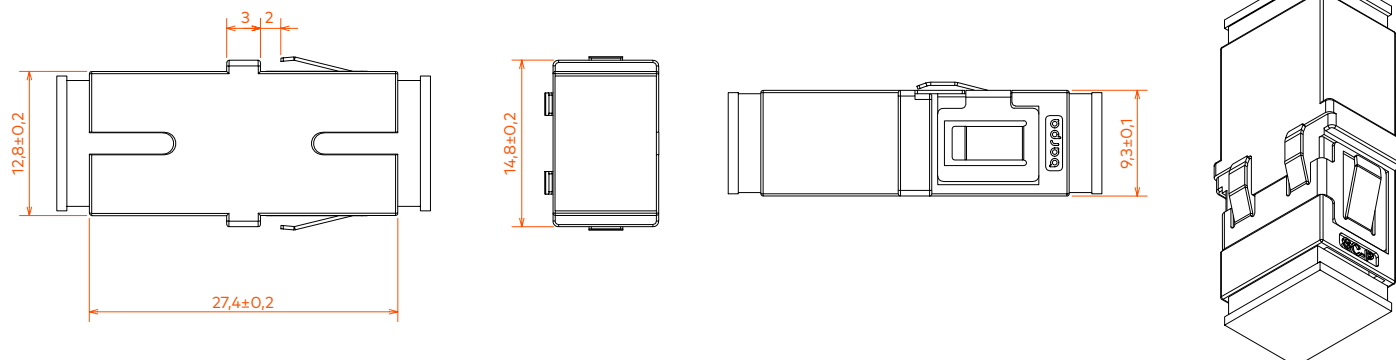

INFORMAÇÃO LOGÍSTICA

Código	Descrição	Conector	Categoria	Tipologia	Cor	Quantidade (un)
81411021041	Adaptador OS2 SC Simplex com Aba Snap-In	SC	OS2	Simplex	Azul	12
81410213011	Adaptador OM2 SC Simplex com Aba Snap-In	SC	OM2	Simplex	Cinza	12
81411024031	Adaptador OM3 SC Simplex com Aba Snap-In	SC	OM3	Simplex	Azul Água	12
81411025061	Adaptador OM4 SC Simplex com Aba Snap-In	SC	OM4	Simplex	Roxo	12
81411026070	Adaptador OM5 SC Simplex com Aba Snap-In	SC	OM5	Simplex	Verde Lima	12
81411011051	Adaptador OS2 SC/APC Simplex com Aba Snap-In	SC/APC	OS2	Simplex	Verde	12
81411091051	Adaptador OS2 SC/APC Simplex com Tampa	SC/APC	OS2	Simplex	Verde	12
81411111051	Adaptador OS2 SC/APC Simplex com Tampa sem Aba	SC/APC	OS2	Simplex	Verde	12
81412121041	Adaptador OS2 SC Duplex sem Aba Snap-In	SC	OS2	Duplex	Azul	12
81412021041	Adaptador OS2 SC Duplex com Aba Snap-In	SC	OS2	Duplex	Azul	12
81412023011	Adaptador OM2 SC Duplex com Aba Snap-In	SC	OM2	Duplex	Cinza	12
81412024031	Adaptador OM3 SC Duplex com Aba Snap-In	SC	OM3	Duplex	Azul Água	12
81412025061	Adaptador OM4 SC Duplex com Aba Snap-In	SC	OM4	Duplex	Roxo	12
81412026070	Adaptador OM5 SC Duplex com Aba Snap-In	SC	OM5	Duplex	Verde Lima	12
81412011051	Adaptador OS2 SC/APC Duplex com Aba Snap-In	SC/APC	OS2	Duplex	Verde	12
81412091051	Adaptador OS2 SC/APC Duplex com Tampa	SC/APC	OS2	Duplex	Verde	12
81412131051	Adaptador OS2 SC/APC Duplex sem Aba Snap-In	SC/APC	OS2	Duplex	Verde	12

DESENHO TÉCNICO (mm)

SC SIMPLEX COM ABA SNAP-IN

SC/APC SIMPLEX COM TAMPA SEM ABA SNAP-IN

SC DUPLEX COM ABA SNAP-IN

DESENHO TÉCNICO (mm)

SC/APC DUPLEX SEM ABA SNAP-IN

SC/APC DUPLEX COM TAMPA

SC/APC SIMPLEX COM TAMPA SEM ABA