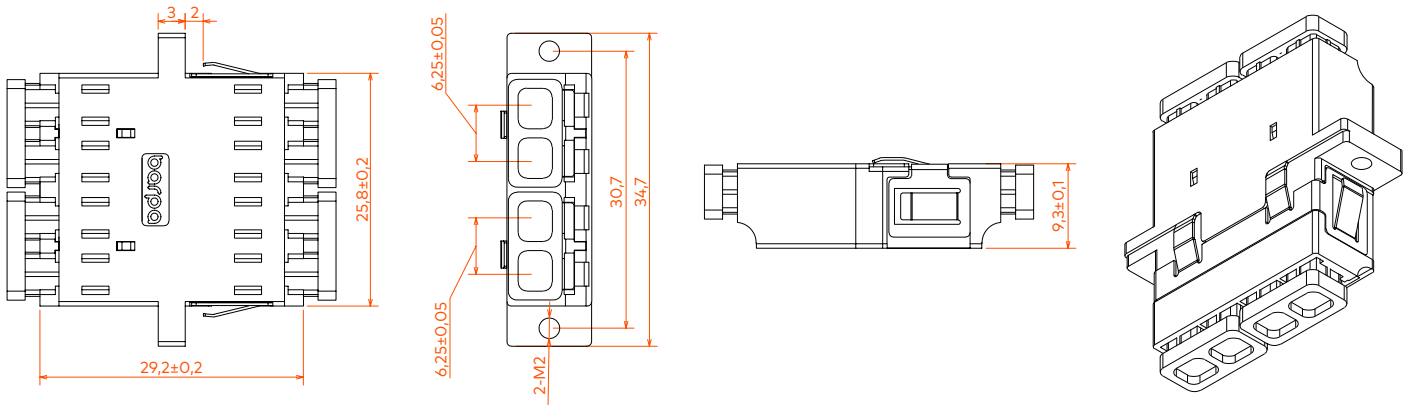

INFORMAÇÃO LOGÍSTICA

Código	Descrição	Conector	Categoria	Tipologia	Cor	Quantidade (un)
81412041051	Adaptador OS2 LC/APC Duplex com Aba Snap-In	LC/APC	OS2	Duplex	Verde	12
81412051041	Adaptador OS2 LC Duplex com Aba Snap-In	LC	OS2	Duplex	Azul	12
81412053011	Adaptador OM2 LC Duplex com Aba Snap-In	LC	OM2	Duplex	Cinza	12
81412054031	Adaptador OM3 LC Duplex com Aba Snap-In	LC	OM3	Duplex	Azul Água	12
81412055061	Adaptador OM4 LC Duplex com Aba Snap-In	LC	OM4	Duplex	Roxo	12
81412056070	Adaptador OM5 LC Duplex com Aba Snap-In	LC	OM5	Duplex	Verde Lima	12
81413053011	Adaptador OM2 LC Quadruplex com Aba Snap-In	LC	OM2	Quadruplex	Cinza	12
81413054031	Adaptador OM3 LC Quadruplex com Aba Snap-In	LC	OM3	Quadruplex	Azul Água	12
81413055061	Adaptador OM4 LC Quadruplex com Aba Snap-In	LC	OM4	Quadruplex	Roxo	12
81413056070	Adaptador OM5 LC Quadruplex com Aba Snap-In	LC	OM5	Quadruplex	Verde Lima	12

DESENHO TÉCNICO (mm)

LC DUPLEX COM ABA SNAP-IN