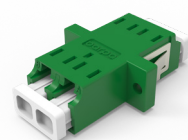

### DESCRIÇÃO

Alto rendimento com alinhamento de alta precisão. Fácil de usar. Baixa perda de inserção e de retorno. Tampas de protecção incluídas. Pode ser amplamente utilizado para FTTX, rede óptica passiva (OPN) e centro de dados. Boa repetibilidade, mutabilidade e estabilização de temperatura. Permite a montagem no patch panel com parafusos ou com cliques.

OM2 LC QUADRUPLIX

OM3 LC QUADRUPLIX

OM4 LC QUADRUPLIX

OM5 LC QUADRUPLIX

OS2 LC/APC DUPLEX

OM2 LC DUPLEX

OM3 LC DUPLEX

OM4 LC DUPLEX