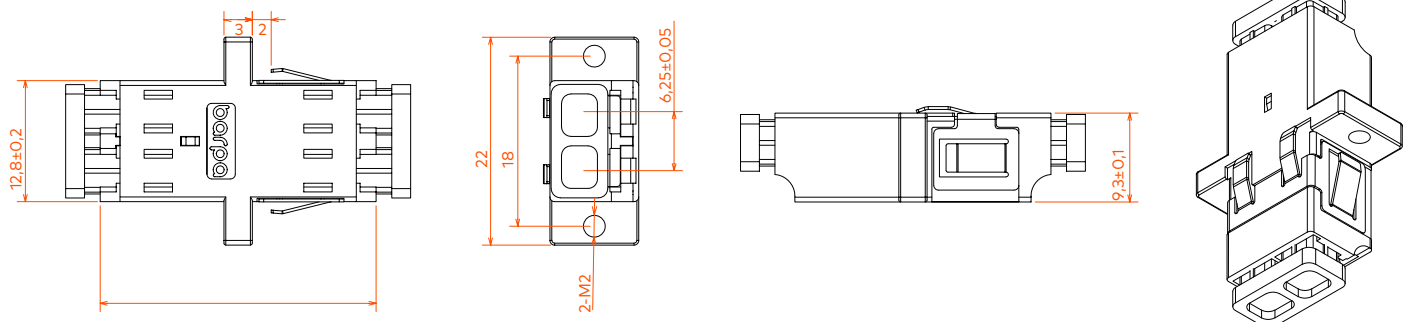

LC QUADRUPLIX COM ABA SNAP-IN