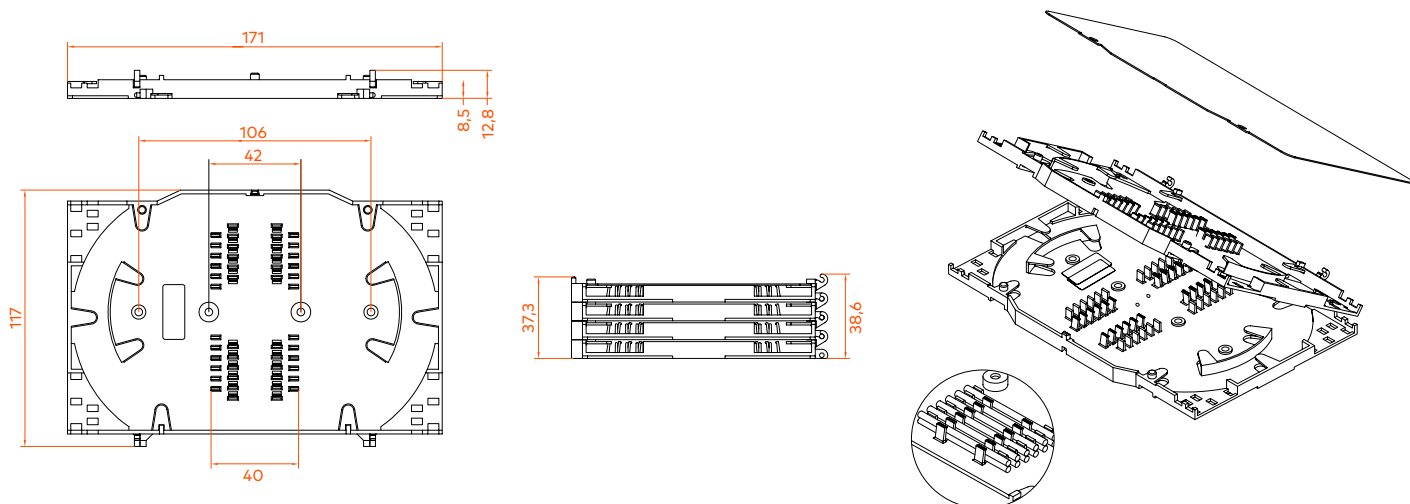

CASSETE DE FUSÃO 24 FIBRAS

DESCRIÇÃO

A cassette de fusão da barpa acomoda até 24 fusões, com um design exclusivo, que permite serem removidas sem interferir com o restante sistema, facilitando a inserção de novas cassetes.

ROHS

ESPECIFICAÇÕES

Capacidade	24 fusões
Material	ABS
Cor	Preta
Dimensões (mm)	171 x 117 x 8,5
Peso (kg)	0,05
Diâmetro Máximo da Cassete (mm)	5
Temperatura de Trabalho (°c)	Máx. 95°C
Protetor de fusão (mm)	45 e 60

INFORMAÇÃO LOGÍSTICA

Código	Saca de Papel		Caixa Exterior	
	Dimensões (mm)	Quantidade (un)	Dimensões (mm)	Quantidade (un)
81420100001	150x190	1	510x300x400	150

DESENHO TÉCNICO (mm)

EMBALAGEM

Estas imagens são meramente ilustrativas. Queremos que veja a importância que damos às embalagens. Trabalhamos sempre com produtos e materiais fáceis de usar.