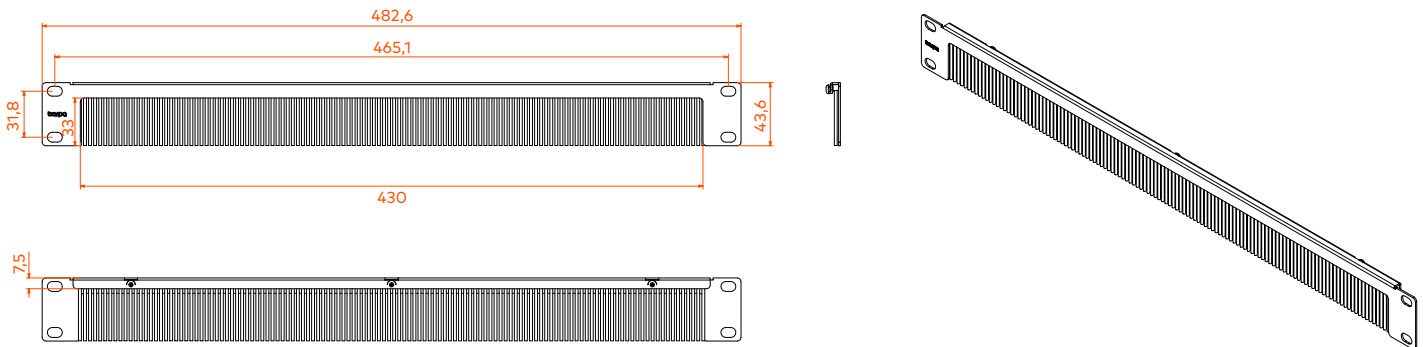

PAINEL GUIA CABOS DE ESCOVA ABERTO 1U

DESCRIÇÃO

O Painel Guia Cabos 19" de escova aberto é uma solução eficaz para uma melhor organização e gestão dentro do armário. O seu design aberto permite uma passagem dos cabos mais prática, mantendo o ambiente limpo e eficiente.

NORMAS APLICÁVEIS

- ANSI/EIA RS-310-D • IEC60297-2 • DIN41494 Parte 1 e 7
- EIA 19-inch • Directive 2011/65/EU (RoHS)

ESPECIFICAÇÕES

Material	Aço laminado a frio e escova
Cor	Preto (RAL 9005)
Dimensões (mm)	483x44

INFORMAÇÃO LOGÍSTICA

Código	Peso Unitário (kg)	Caixa Interior		Caixa Exterior	
		Dimensões (mm)	Quantidade (un)	Dimensões (mm)	Quantidade (un)
82390207100	0,242	500x50x25	1	510x290x390	77

DESENHO TÉCNICO (mm)