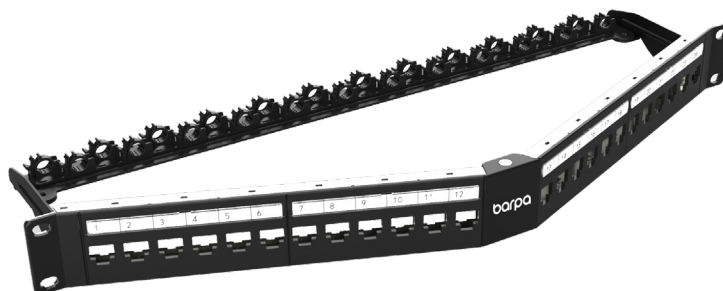

DESCRIÇÃO

O painel Angular 19" 1U 24 Portas Vazio é de rápida e fácil instalação, possui um sistema de retenção de cabos traseiro com ajuste mecânico regulável, dispensando o sistema de fixação tradicional por abraçadeira de serrilha. Inclui suporte de etiquetas com proteção plástica para identificação das portas RJ45 e ligação de dreno de terra.

NORMAS APLICÁVEIS

• ISO/IEC 11801 ed.2.2 • EN 50173-1 • ANSI/TIA 568-B.2-1 • EIA 19-inch

CARACTERÍSTICAS FÍSICAS

Material	Chassis	Aço revestido a pó electrostático: fósforo bronze com estanho, banhado a níquel, com elevada resistência à corrosão
	Plástico	Alto impacto e auto extingüível
Cor		Preto (RAL9005)
Dimensões (mm)		481,12x44,16x181,24
Peso Unitário (kg)		0,5523
Numero de Portas		24
Módulos		STP e UTP

CARACTERÍSTICAS MECÂNICAS

Diâmetro do Cabo Admitido (mm)	5,0 - 8,5
--------------------------------	-----------

INFORMAÇÃO LOGÍSTICA

Código	Dimensões (mm)	Caixa Interior		Caixa Exterior		
		Quantidade (un)	Peso (kg)	Dimensões (mm)	Quantidade (un)	Peso (kg)
82230801124	495x70x49	1	0,65	520x265x320	20	13,5