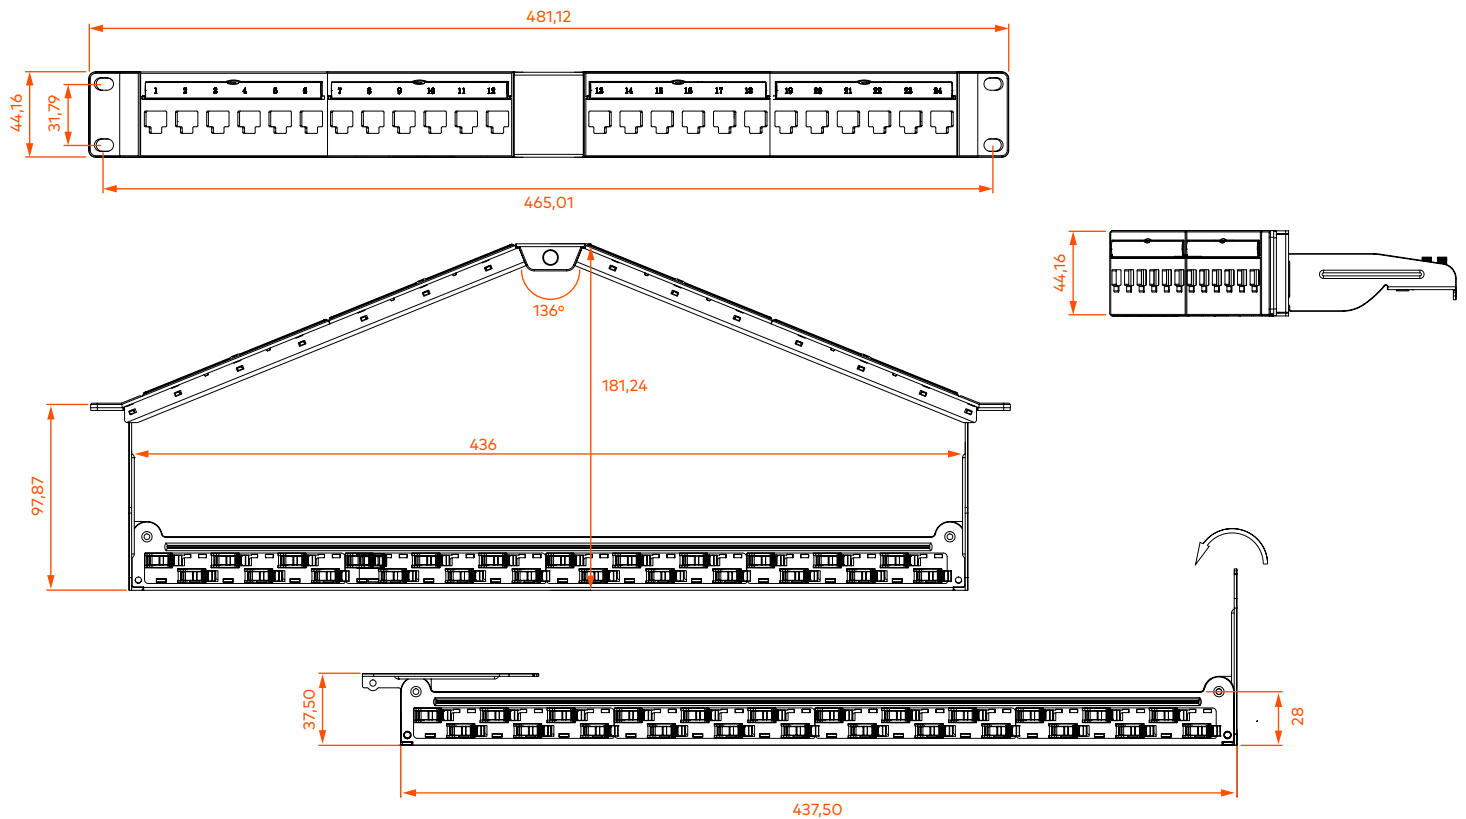

INFORMAÇÃO LOGÍSTICA

Código	Dimensões (mm)	Caixa Interior		Caixa Exterior		
		Quantidade (un)	Peso (kg)	Dimensões (mm)	Quantidade (un)	Peso (kg)
82230801124	495x70x49	1	0,65	520x265x320	20	13,5

DESENHO TÉCNICO (mm)