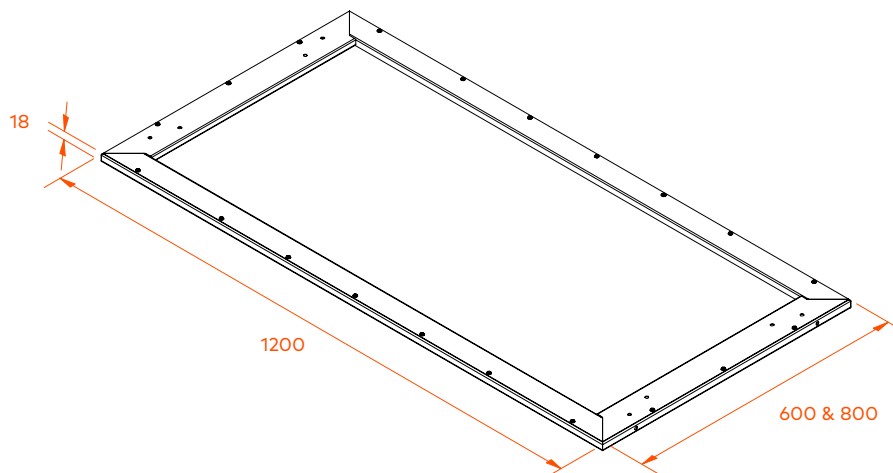

ESPECIFICAÇÕES AMBIENTAIS

Intervalo de Temperatura de Funcionamento (°C)	-10 a +50
Intervalo de Temperatura de Armazenamento (°C)	-10 a +50

(!) **Aviso de Segurança** Este produto não foi concebido para suportar cargas adicionais.

REFERÊNCIAS

Código	Tipo	Largura (mm)	Comprimento (mm)	Peso (kg)
82420000000	Fixa	600	1200	7,0
82420000010		800		8,5
82420010001	De abertura	600	1210	11,0
82420010011		800		12,5

DESENHO TÉCNICO (mm)

VERSÃO FIXA

600mm & 800mm